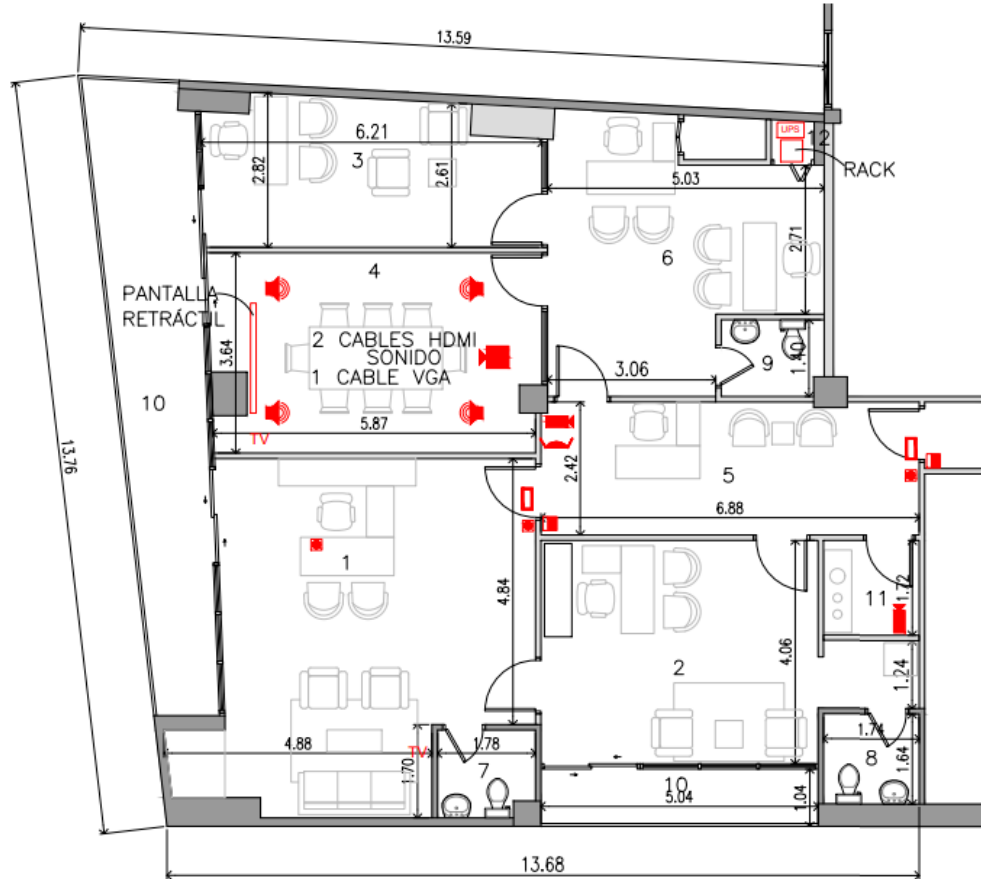

## **PROYECTOS 2019**

PROYECTO: CAFÉ ARÁBICA  
Área 42 mt2  
Concepto  
Ecléctico moderno

PROYECTO: RYT SPS

Área 172 mt2

Concepto  
Moderno Minimalista

PROYECTO:  
OFICINAS SOLAIRE  
Área 176 mt2  
Concepto  
Moderno Minimalista

SIMBOLOGÍA EQUIPAMIENTO

- BOTÓN DE PUERTA
- TECLADO DE ACCESO - HUELLA Y TARJETA -
- MAGNETOS DE PUERTAS
- CÁMARA
- ROUTER WI-FI
- ALTO PARLANTE EN CIELO
- PROYECTOR ANCLADO AL CIELO FALSO

GRUPO ATLÁNTIDA

1. Gerente General	Área: 35.24m <sup>2</sup>	4. Sala de Juntas	Área: 21.23m <sup>2</sup>	7. Baño Gerente	Área: 2.72m <sup>2</sup>	10. Terraza	Área: 23.33m <sup>2</sup>
2. Gerente Financiero	Área: 22.70m <sup>2</sup>	5. Recepción/Lobby	Área: 18.10m <sup>2</sup>	8. Baño G. financiero	Área: 2.85m <sup>2</sup>	11. Estación de café	Área: 2.59m <sup>2</sup>
3. Gerente RRHH	Área: 15.57m <sup>2</sup>	6. Asistente RRHH y financiero	Área: 16.88m <sup>2</sup>	9. Baño de personal	Área: 2.54m <sup>2</sup>	12. Energía regulada	Área: 0.55m <sup>2</sup>